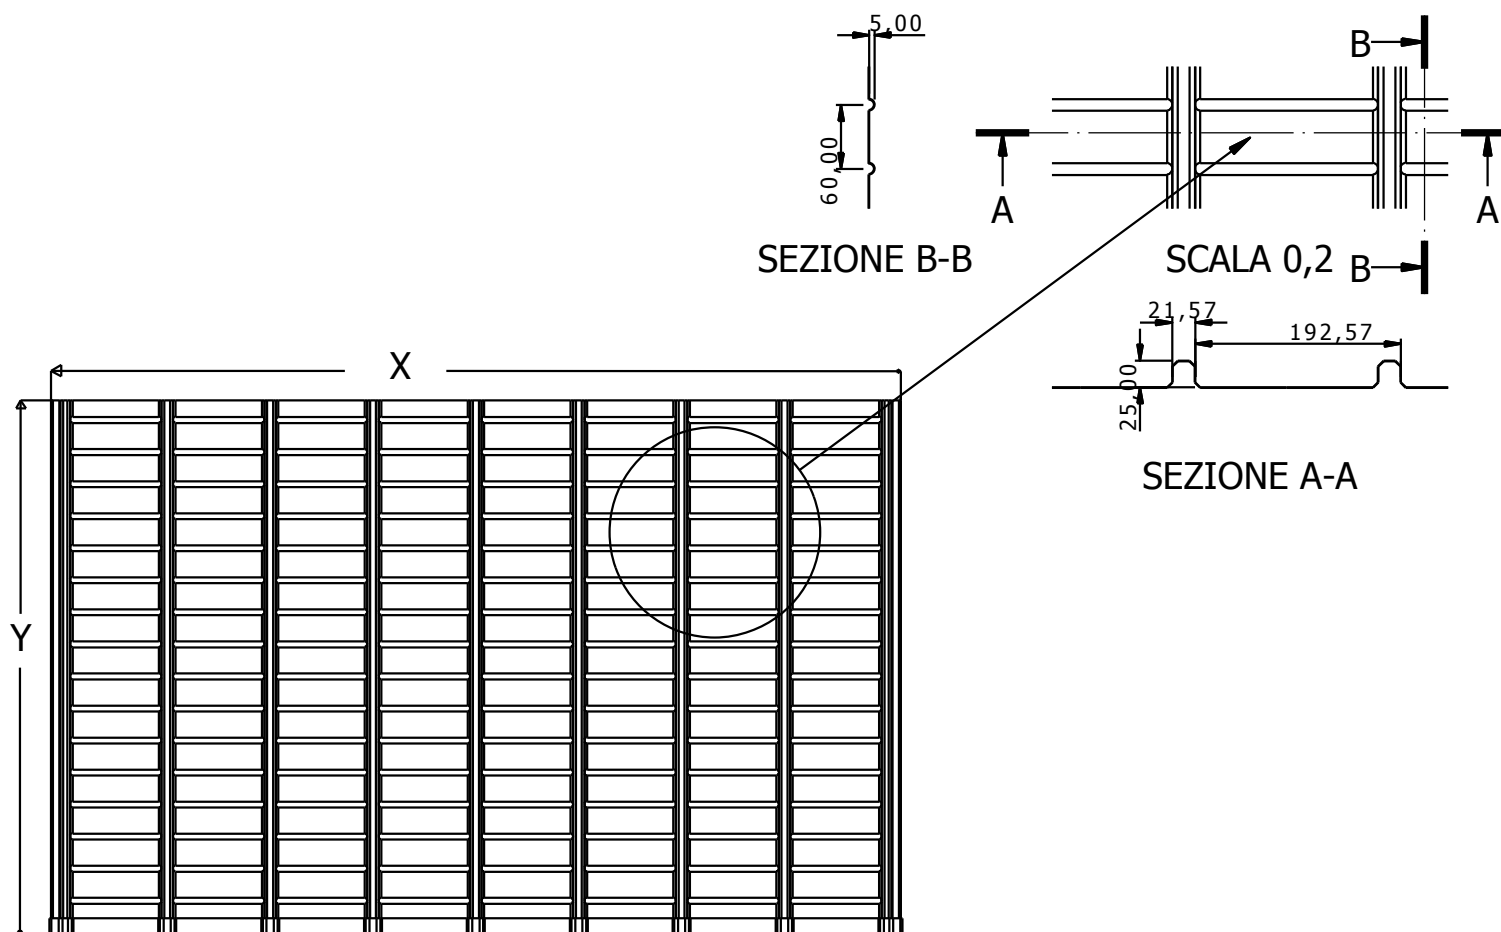

PIANALE INTERMEDIO

DIM.

X	Y
1995 x 1005	
1970 x 1005	
1810 x 1005	
1795 x 1005	
1595 x 1005	
995 x 1005	

Vista isometrica

Materiale utilizzato: POLISTIROLO

Modifiche:

Cliente: AP FORM S.p.a.

Descrizione: PIANALE (INTERMEDIO)

Codice: AP-0033

Progettista: Roberto Sessolo